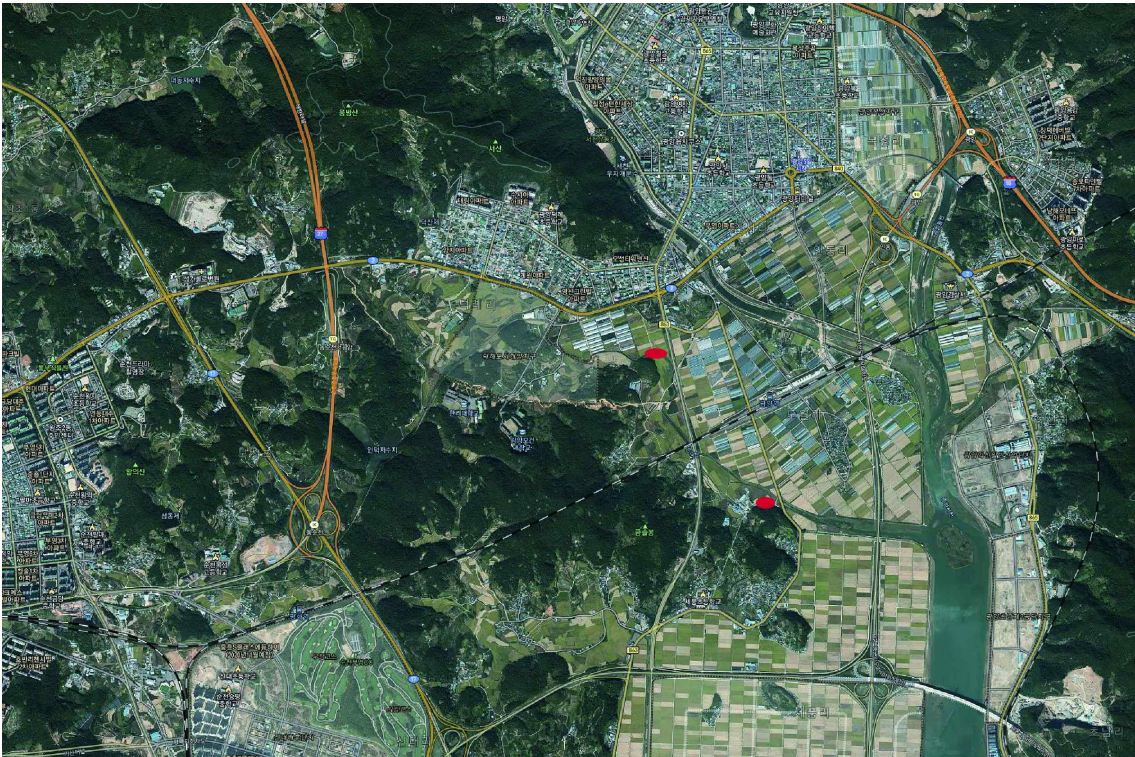

인덕천 하천재해예방사업 문화재 표본조사 학술자문회의 안내

- 일 시 : 2020년 1월 16일(목요일) 11시
- 장 소 : 전남 광양시 광양읍 도월리 555-1 일원
- 조사기관 : (재)대한문화재연구원
- 조사결과
 - 유적 없음
- 찾아오시는 길
 - 주소 : 전남 광양시 광양읍 도월리 555-1

- 문의
조사원 : 문지연(010-8612-3557)